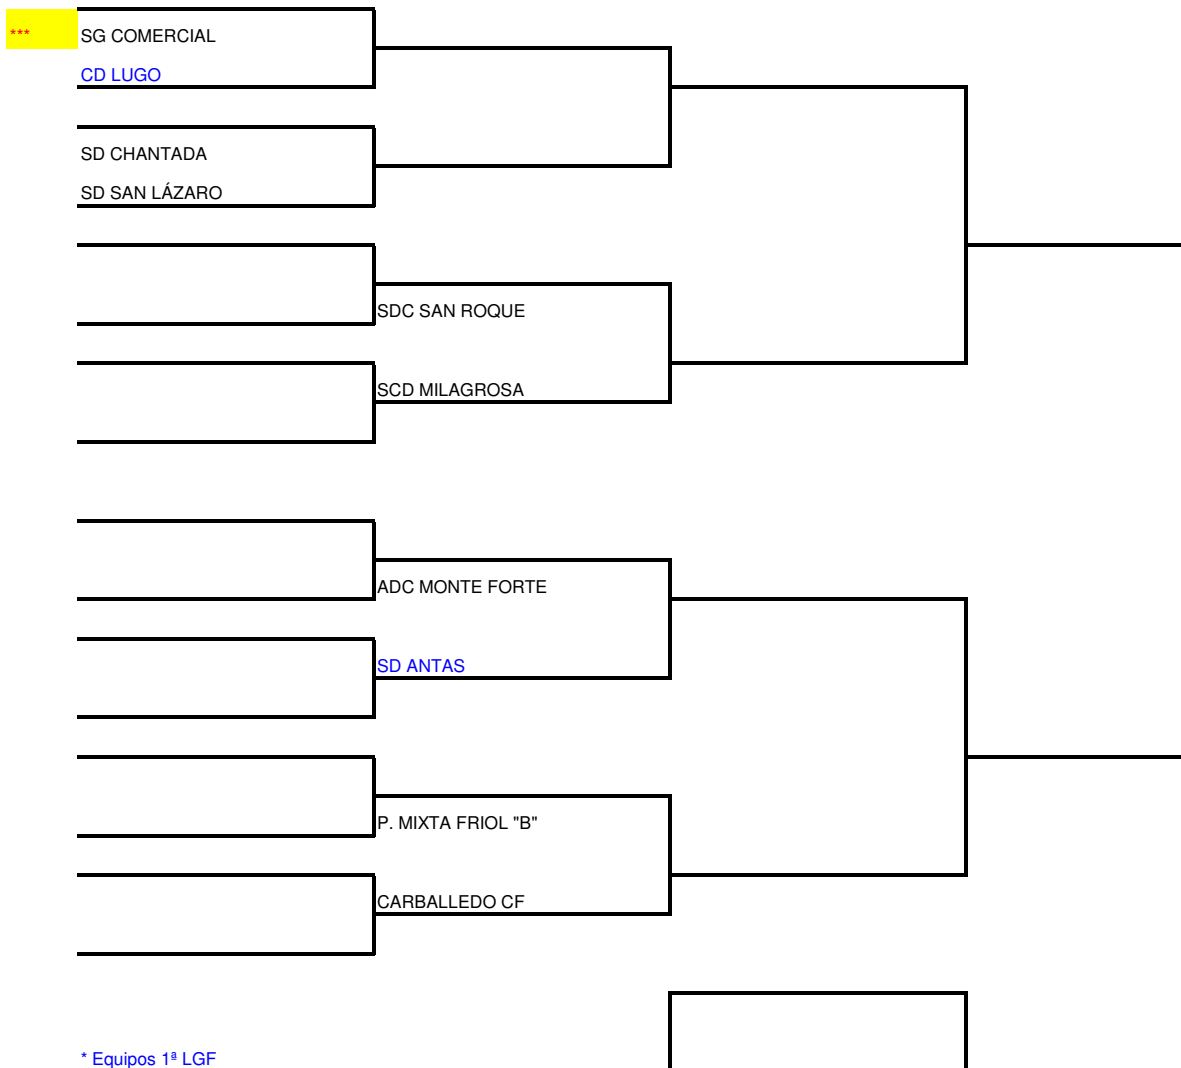

XXXIX COPA EXCMA. DIPUTACION DE LUGO (2022/2023)

Fútbol Femenino

PARTICIPANTES

1 C.D. LUGO S.A.D.	1ª LGF
2 S.D. ANTAS	1ª LGF
3 S.G. COMERCIAL	2ª LGF
4 S.C.D. MILAGROSA	2ª LGF
5 S.D. SAN LÁZARO	2ª LGF
6 S.D. CHANTADA	2ª LGF
7 S.D.C. SAN ROQUE	2ª LGF
8 PMFRIOL B "B"	2ª LGF
9 A.D.C. MONTE FORTE	2ª LGF
10 CARBALLEDO C.F.	2ª LGF

PREVIA	CUARTOS	SEMIFINALES	FINAL
17/05/2023 ***	11-jun-23	18-jun-23	25-jun-23

* Equipos 1ª LGF

*** El partido SG Comercial - CD Lugo, se fija en calendario para el 9 de Abril al coincidir con posible clasificación para la promoción por parte del CD Lugo.